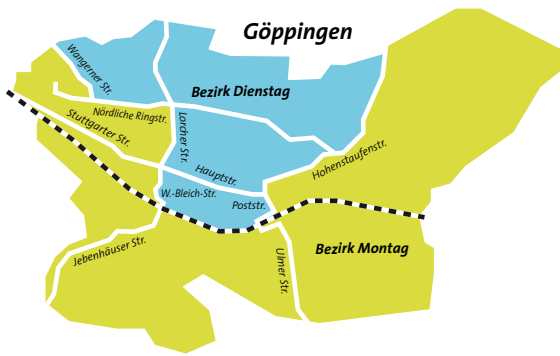

Gebietseinteilungen PapierTonne

DU:

willkommen in der Umwelt

Göppingen

mit Bezirk Montag: Hohenstaufenstraße
Lorcher Straße (ab Kreuzung Nördliche Ringstraße Richtung Jebenhäusen)
Nördliche Ringstraße (ab Kreuzung Lorcher Straße Richtung Faurndau)
Poststraße (zwischen Ulmer Straße und Hohenstaufenstraße)
Wangener Straße, Willi-Bleicher-Straße
Georg-Boehringer-Weg und Karl-Kübler-Straße werden mit Göppingen-Faurndau angefahren

Geislingen

Bezirk Montag: Stuttgarter Str.
bis Kreuzung Bahnhofstr./Eberhardstr. (Nel Mezzo)
und Kreuzung Wiesensteiger Str./ Karlstr. / Türkheimer Str.

Scherben bringen Glück Unser Angebot für Ihren Polterabend